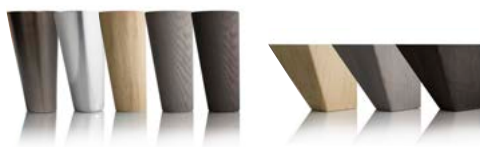

**Wasserbett-Feeling  
ohne Wasser – dank IntelliGel®**

- ✓ Einzigartige Druckentlastung
- ✓ Optimale Körperunterstützung
- ✓ Beste Belüftung

IntelliGel®

**Svane® Zoom Limited Edition Kombinationen:**

**Stoffe:** Nordic Dark Grey oder Mineral Light Grey,  
sowie Moment Ice Grey, Navy Blue oder Midnight

**Füße:** Cone Leg oder Square Leg  
(10/14/19 cm)

**Kopfteile:** Svane® Berlin  
oder Svane® Paris